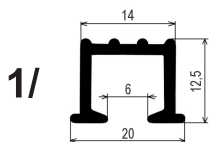

# Montážny návod - GYPS a GYPS Dvojkoľajnica

1/ GYPS jednokkoľajnica - rozmer šírka 20 mm x výška 12,5 mm  
- zapustenie do sadrokartónu

2/ GYPS dvojkoľajnica - rozmer šírka 88,2 mm x výška 12,3 mm  
- montáž do stropného systému

Koncovky

Uchytenie:

ľubovoľné umiestnenie úchyto v po celej dĺžke pomocou štvorcovej maticky so závesným očkom, úchyty môžete umiestňovať vo vzdialenosti cca 60-80 cm

Uchytenie:  
predpripravené otvory na skrutky vo vzdialenosti 15 cm