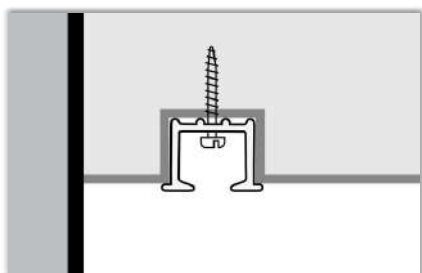

# Montážny návod - GYPS a GYPS Dvojkoľajnica

1/ GYPS jednokkoľajnica - rozmer šírka 20 mm x výška 12,5 mm  
- zapustenie do sadrokartónu

2/ GYPS dvojkoľajnica - rozmer šírka 88,2 mm x výška 12,3 mm  
- montáž do stropného systému

Koncovky

Uchytenie:

ľubovoľné umiestnenie úchyto v po celej dĺžke pomocou štvorcovej maticky so závesným očkom, úchyty môžete umiestňovať vo vzdialenosti cca 60-80 cm

Uchytenie:  
predpripravené otvory na skrutky vo vzdialenosti 15 cm

Napojenie z viacerých častí:  
natesno vedľa seba

Ohľadom podrobnejšej inštalácie do sadrokartónu sa poraďte s odborníkom na sadrokartónové stropy.