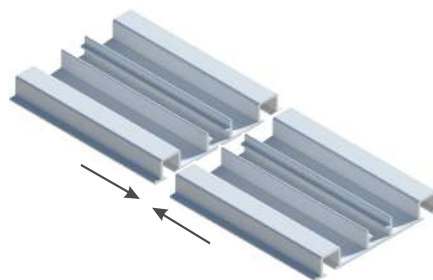

# Montážny návod - GYPS a GYPS Dvojkoľajnica

1/ GYPS jednokkoľajnica - rozmer šírka 20 mm x výška 12,5 mm  
- zapustenie do sadrokartónu

2/ GYPS dvojkoľajnica - rozmer šírka 88,2 mm x výška 12,3 mm  
- montáž do stropného systému

Koncovky

Uchytenie:

ľubovoľné umiestnenie úchyto v po celej dĺžke pomocou štvorcovej maticky so závesným očkom, úchyty môžete umiestňovať vo vzdialenosti cca 60-80 cm

Uchytenie:  
predpripravené otvory na skrutky vo vzdialenosti 15 cm

Napojenie z viacerých častí:  
natesno vedľa seba

Ohľadom podrobnejšej inštalácie do sadrokartónu sa poraďte s odborníkom na sadrokartónové stropy.