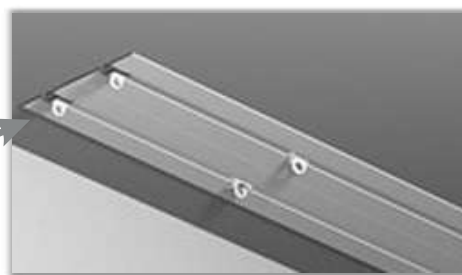

# Montážny návod - GYPS a GYPS Dvojkoľajnica

1/ GYPS jednokkoľajnica - rozmer šírka 20 mm x výška 12,5 mm  
- zapustenie do sadrokartónu

2/ GYPS dvojkoľajnica - rozmer šírka 88,2 mm x výška 12,3 mm  
- montáž do stropného systému

Koncovky

Uchytenie:

ľubovoľné umiestnenie úchyto v po celej dĺžke pomocou štvorcovej maticky so závesným očkom, úchyty môžete umiestňovať vo vzdialenosti cca 60-80 cm

Uchytenie:  
predpripravené otvory na skrutky vo vzdialenosti 15 cm

Napojenie z viacerých častí:  
natesno vedľa seba

Ohľadom podrobnejšej inštalácie do sadrokartónu sa poraďte s odborníkom na sadrokartónové stropy.