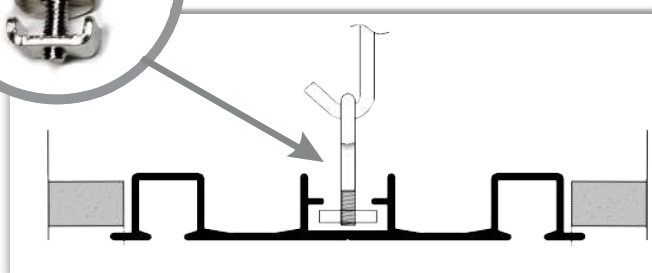

# Montážny návod - GYPS a GYPS Dvojkoľajnica

1/ GYPS jednokkoľajnica - rozmer šírka 20 mm x výška 12,5 mm  
- zapustenie do sadrokartónu

2/ GYPS dvojkoľajnica - rozmer šírka 88,2 mm x výška 12,3 mm  
- montáž do stropného systému

Koncovky

Uchytenie:

ľubovoľné umiestnenie úchyto v po celej dĺžke pomocou štvorcovej maticky so závesným očkom, úchyty môžete umiestňovať vo vzdialenosti cca 60-80 cm

Uchytenie:  
predpripravené otvory na skrutky vo vzdialenosti 15 cm

Napojenie z viacerých častí:  
natesno vedľa seba

Ohľadom podrobnejšej inštalácie do sadrokartónu sa poraďte s odborníkom na sadrokartónové stropy.