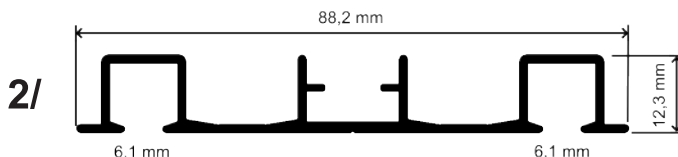

# Montážny návod - GYPS a GYPS Dvojkoľajnica

1/ GYPS jednokkoľajnica - rozmer šírka 20 mm x výška 12,5 mm  
- zapustenie do sadrokartónu

2/ GYPS dvojkoľajnica - rozmer šírka 88,2 mm x výška 12,3 mm  
- montáž do stropného systému

Koncovky

Uchytenie:

ľubovoľné umiestnenie úchyto v po celej dĺžke pomocou štvorcovej maticky so závesným očkom, úchyty môžete umiestňovať vo vzdialenosti cca 60-80 cm

Uchytenie:  
predpripravené otvory na skrutky vo vzdialenosti 15 cm