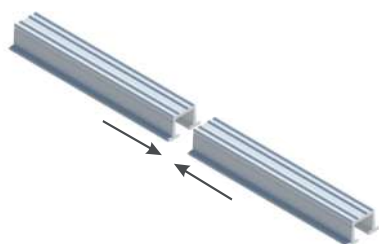

# Montážny návod - GYPS a GYPS Dvojkoľajnica

1/ GYPS jednokkoľajnica - rozmer šírka 20 mm x výška 12,5 mm  
- zapustenie do sadrokartónu

2/ GYPS dvojkoľajnica - rozmer šírka 88,2 mm x výška 12,3 mm  
- montáž do stropného systému

Koncovky

Uchytenie:

ľubovoľné umiestnenie úchyto v po celej dĺžke pomocou štvorcovej maticky so závesným očkom, úchyty môžete umiestňovať vo vzdialenosti cca 60-80 cm

Uchytenie:  
predpripravené otvory na skrutky vo vzdialenosti 15 cm

Napojenie z viacerých častí:  
natesno vedľa seba

Ohľadom podrobnejšej inštalácie do sadrokartónu sa poraďte s odborníkom na sadrokartónové stropy.