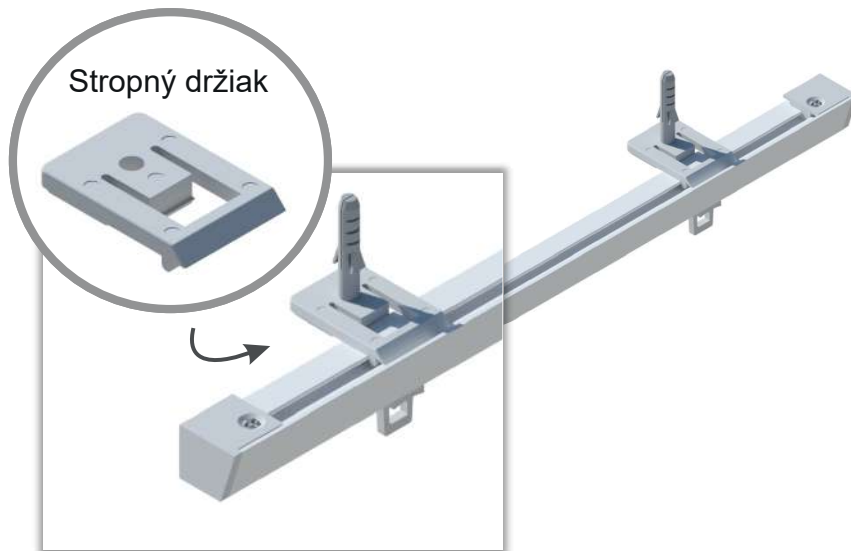

Montážny návod - LUX

| jednokoľajnica - rozmer šírka 18,8 mm x výška 15 mm |

Stropná inštalácia

Stenová inštalácia

rovná

< Spojky >

rohová

1. zakliknúť
stropné držiaky na koľajnicu

2. našróbovať
stropné držiaky
do hmoždínok
prípravených
v stene

3. správne
namontovaná koľajnica