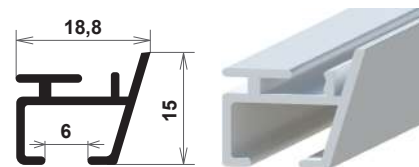

Montážny návod - LUX

| jednokoľajnica - rozmer šírka 18,8 mm x výška 15 mm |

Stropná inštalácia

Stenová inštalácia

rovná

< Spojky >

rohová

1. zakliknúť
stropné držiaky na koľajnicu

2. našróbovať
stropné držiaky
do hmoždínok
prípravených
v stene

3. správne
namontovaná koľajnica