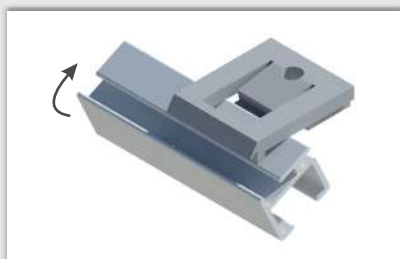

Montážny návod - LUX

| jednokoľajnica - rozmer šírka 18,8 mm x výška 15 mm |

Stropná inštalácia

Stenová inštalácia

rovná

< Spojky >

rohová

1. zakliknúť
stropné držiaky na koľajnicu

2. našróbovať
stropné držiaky
do hmoždínok
prípravených
v stene

3. správne
namontovaná koľajnica