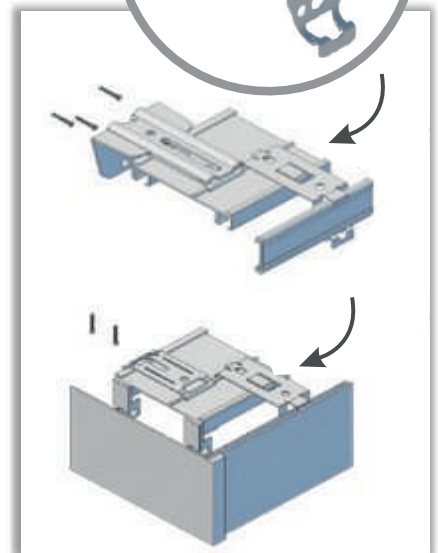

Montážny návod - KRYT ELEGANT

| univerzálny kryt - rozmer šírka 6 mm x výška 70 mm |

Stropná inštalácia

Stenová inštalácia

- > dokúpiť stropné držiaky KO-123
- > dokúpiť konzoly (výber z veľkostí)

1. zakliknúť
stropné držiaky na kryt

2. našróbovať
stropné držiaky do hmoždínok
pripravených v stene

Montáž spolu s dvojkoľajnicou

- > dokúpiť stropné držiaky KO-122

1. voľné (vhodné na použitie k stene)

2. rohové (vhodné na použitie v priestore)

**Možnosti
< ukončenia >**

Spájanie krytov dvojité spojenie