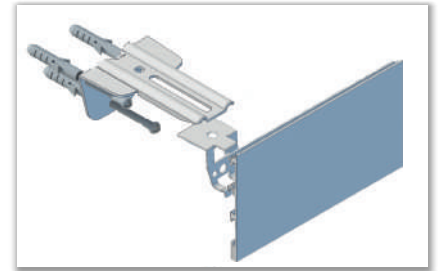

Montážny návod - KRYT ELEGANT

| univerzálny kryt - rozmer šírka 6 mm x výška 70 mm |

Stropná inštalácia

Stenová inštalácia

- > dokúpiť stropné držiaky KO-123
- > dokúpiť konzoly (výber z veľkostí)

1. zakliknúť
stropné držiaky na kryt

2. našróbovať
stropné držiaky do hmoždínok
pripravených v stene

Montáž spolu s dvojkoľajnicou

- > dokúpiť stropné držiaky KO-122

1. voľné (vhodné na použitie k stene)

2. rohové (vhodné na použitie v priestore)

**Možnosti
< ukončenia >**

Spájanie krytov dvojité spojenie