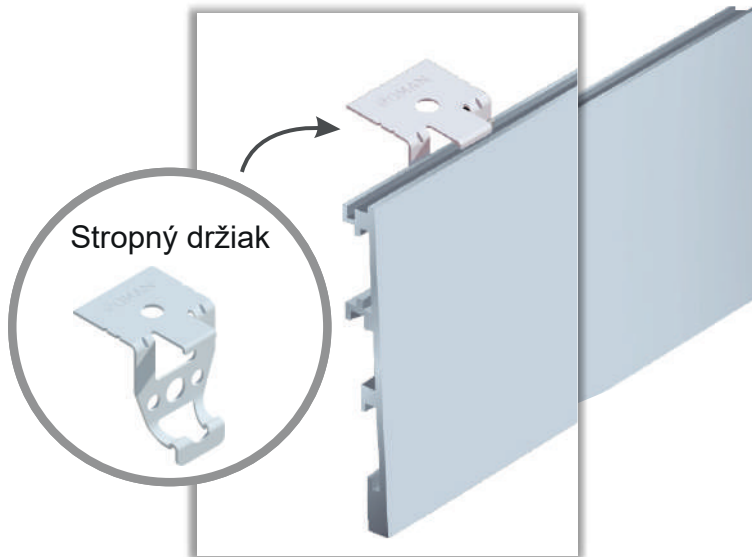

Montážny návod - KRYT ELEGANT

| univerzálny kryt - rozmer šírka 6 mm x výška 70 mm |

Stropná inštalácia

Stenová inštalácia

- > dokúpiť stropné držiaky KO-123
- > dokúpiť konzoly (výber z veľkostí)

1. zakliknúť
stropné držiaky na kryt

2. našróbovať
stropné držiaky do hmoždínok
pripravených v stene

Montáž spolu s dvojkoľajnicou

- > dokúpiť stropné držiaky KO-122

1. voľné (vhodné na použitie k stene)

2. rohové (vhodné na použitie v priestore)

**Možnosti
< ukončenia >**

Spájanie krytov dvojité spojenie