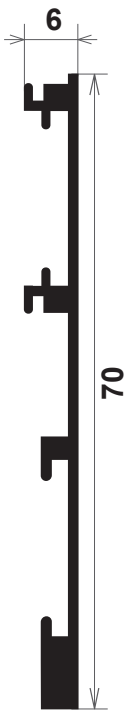

Montážny návod - KRYT ELEGANT

| univerzálny kryt - rozmer šírka 6 mm x výška 70 mm |

Stropná inštalácia

Stenová inštalácia

- > dokúpiť stropné držiaky KO-123
- > dokúpiť konzoly (výber z veľkostí)

1. zakliknúť
stropné držiaky na kryt

2. našróbovať
stropné držiaky do hmoždínok
pripravených v stene

Montáž spolu s dvojkoľajnicou

- > dokúpiť stropné držiaky KO-122

1. voľné (vhodné na použitie k stene)

2. rohové (vhodné na použitie v priestore)

**Možnosti
< ukončenia >**

Spájanie krytov dvojité spojenie