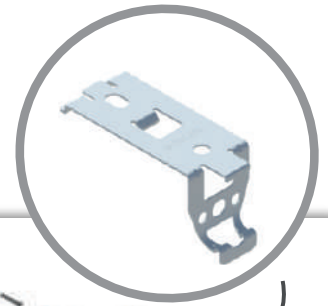

Montážny návod - KRYT ELEGANT

| univerzálny kryt - rozmer šírka 6 mm x výška 70 mm |

Stropná inštalácia

Stenová inštalácia

- > dokúpiť stropné držiaky KO-123
- > dokúpiť konzoly (výber z veľkostí)

1. zakliknúť
stropné držiaky na kryt

2. našróbovať
stropné držiaky do hmoždínok
pripravených v stene

Montáž spolu s dvojkoľajnicou

- > dokúpiť stropné držiaky KO-122

1. voľné (vhodné na použitie k stene)

2. rohové (vhodné na použitie v priestore)

**Možnosti
< ukončenia >**

Spájanie krytov dvojité spojenie