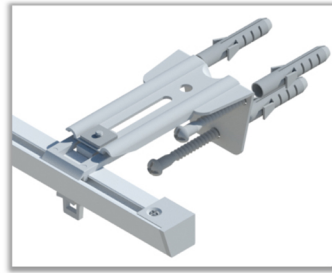

Univerzálne držiaky do steny

Použitie v produktoch:

dvojkoľajnica DUO

jednokoľajnica GIADA

jednokoľajnica LUX

univerzálny kryt

Rozmery:

Držiak do steny 7,5 cm

Držiak do steny 12,5 cm

Držiak do steny 10 cm

Držiak do steny 15 cm

Prípevnenie na stropný úchyt: