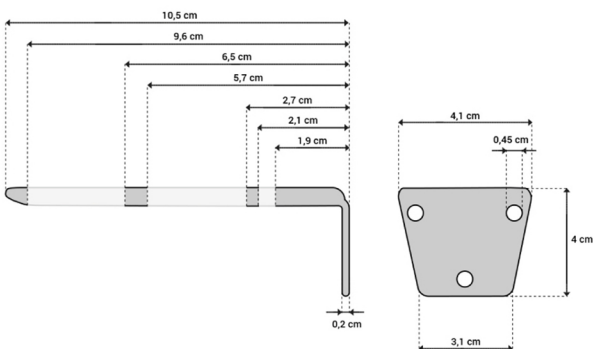

Univerzálne držiaky do steny

Použitie v produktoch:

dvojkoľajnica DUO

jednokoľajnica GIADA

jednokoľajnica LUX

univerzálny kryt

Rozmery:

Držiak do steny 7,5 cm

Držiak do steny 12,5 cm

Držiak do steny 10 cm

Držiak do steny 15 cm

Prípevnenie na stropný úchyt: