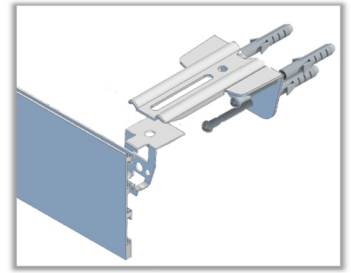

Univerzálne držiaky do steny

Použitie v produktoch:

dvojkoľajnica DUO

jednokoľajnica GIADA

jednokoľajnica LUX

univerzálny kryt

Rozmery:

Držiak do steny 7,5 cm

Držiak do steny 12,5 cm

Držiak do steny 10 cm

Držiak do steny 15 cm

Prípevnenie na stropný úchyt: