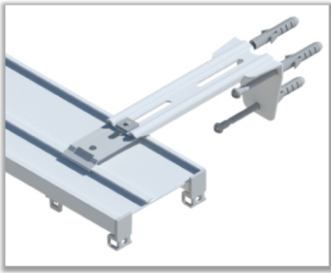

Univerzálne držiaky do steny

Použitie v produktoch:

dvojkoľajnica DUO

jednokoľajnica GIADA

jednokoľajnica LUX

univerzálny kryt

Rozmery:

Držiak do steny 7,5 cm

Držiak do steny 12,5 cm

Držiak do steny 10 cm

Držiak do steny 15 cm

Prípevnenie na stropný úchyt: