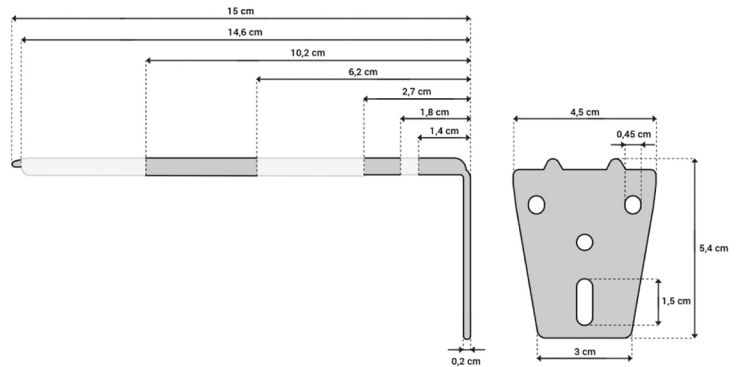

Univerzálne držiaky do steny

Použitie v produktoch:

dvojkoľajnica DUO

jednokoľajnica GIADA

jednokoľajnica LUX

univerzálny kryt

Rozmery:

Držiak do steny 7,5 cm

Držiak do steny 12,5 cm

Držiak do steny 10 cm

Držiak do steny 15 cm

Prípevnenie na stropný úchyt: