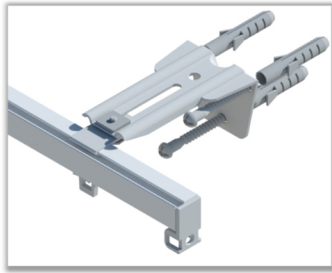

Univerzálne držiaky do steny

Použitie v produktoch:

dvojkoľajnica DUO

jednokoľajnica GIADA

jednokoľajnica LUX

univerzálny kryt

Rozmery:

Držiak do steny 7,5 cm

Držiak do steny 12,5 cm

Držiak do steny 10 cm

Držiak do steny 15 cm

Prípevnenie na stropný úchyt: