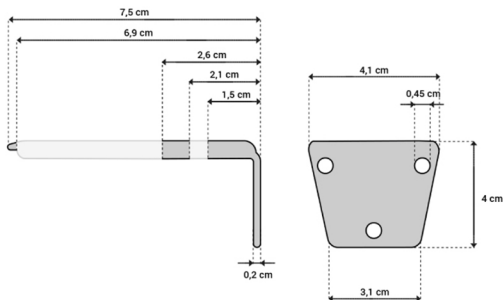

Univerzálne držiaky do steny

Použitie v produktoch:

dvojkoľajnica DUO

jednokoľajnica GIADA

jednokoľajnica LUX

univerzálny kryt

Rozmery:

Držiak do steny 7,5 cm

Držiak do steny 12,5 cm

Držiak do steny 10 cm

Držiak do steny 15 cm

Prípevnenie na stropný úchyt: