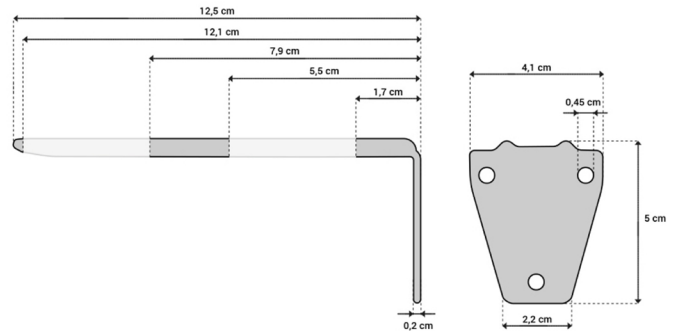

Univerzálne držiaky do steny

Použitie v produktoch:

dvojkoľajnica DUO

jednokoľajnica GIADA

jednokoľajnica LUX

univerzálny kryt

Rozmery:

Držiak do steny 7,5 cm

Držiak do steny 12,5 cm

Držiak do steny 10 cm

Držiak do steny 15 cm

Prípevnenie na stropný úchyt: