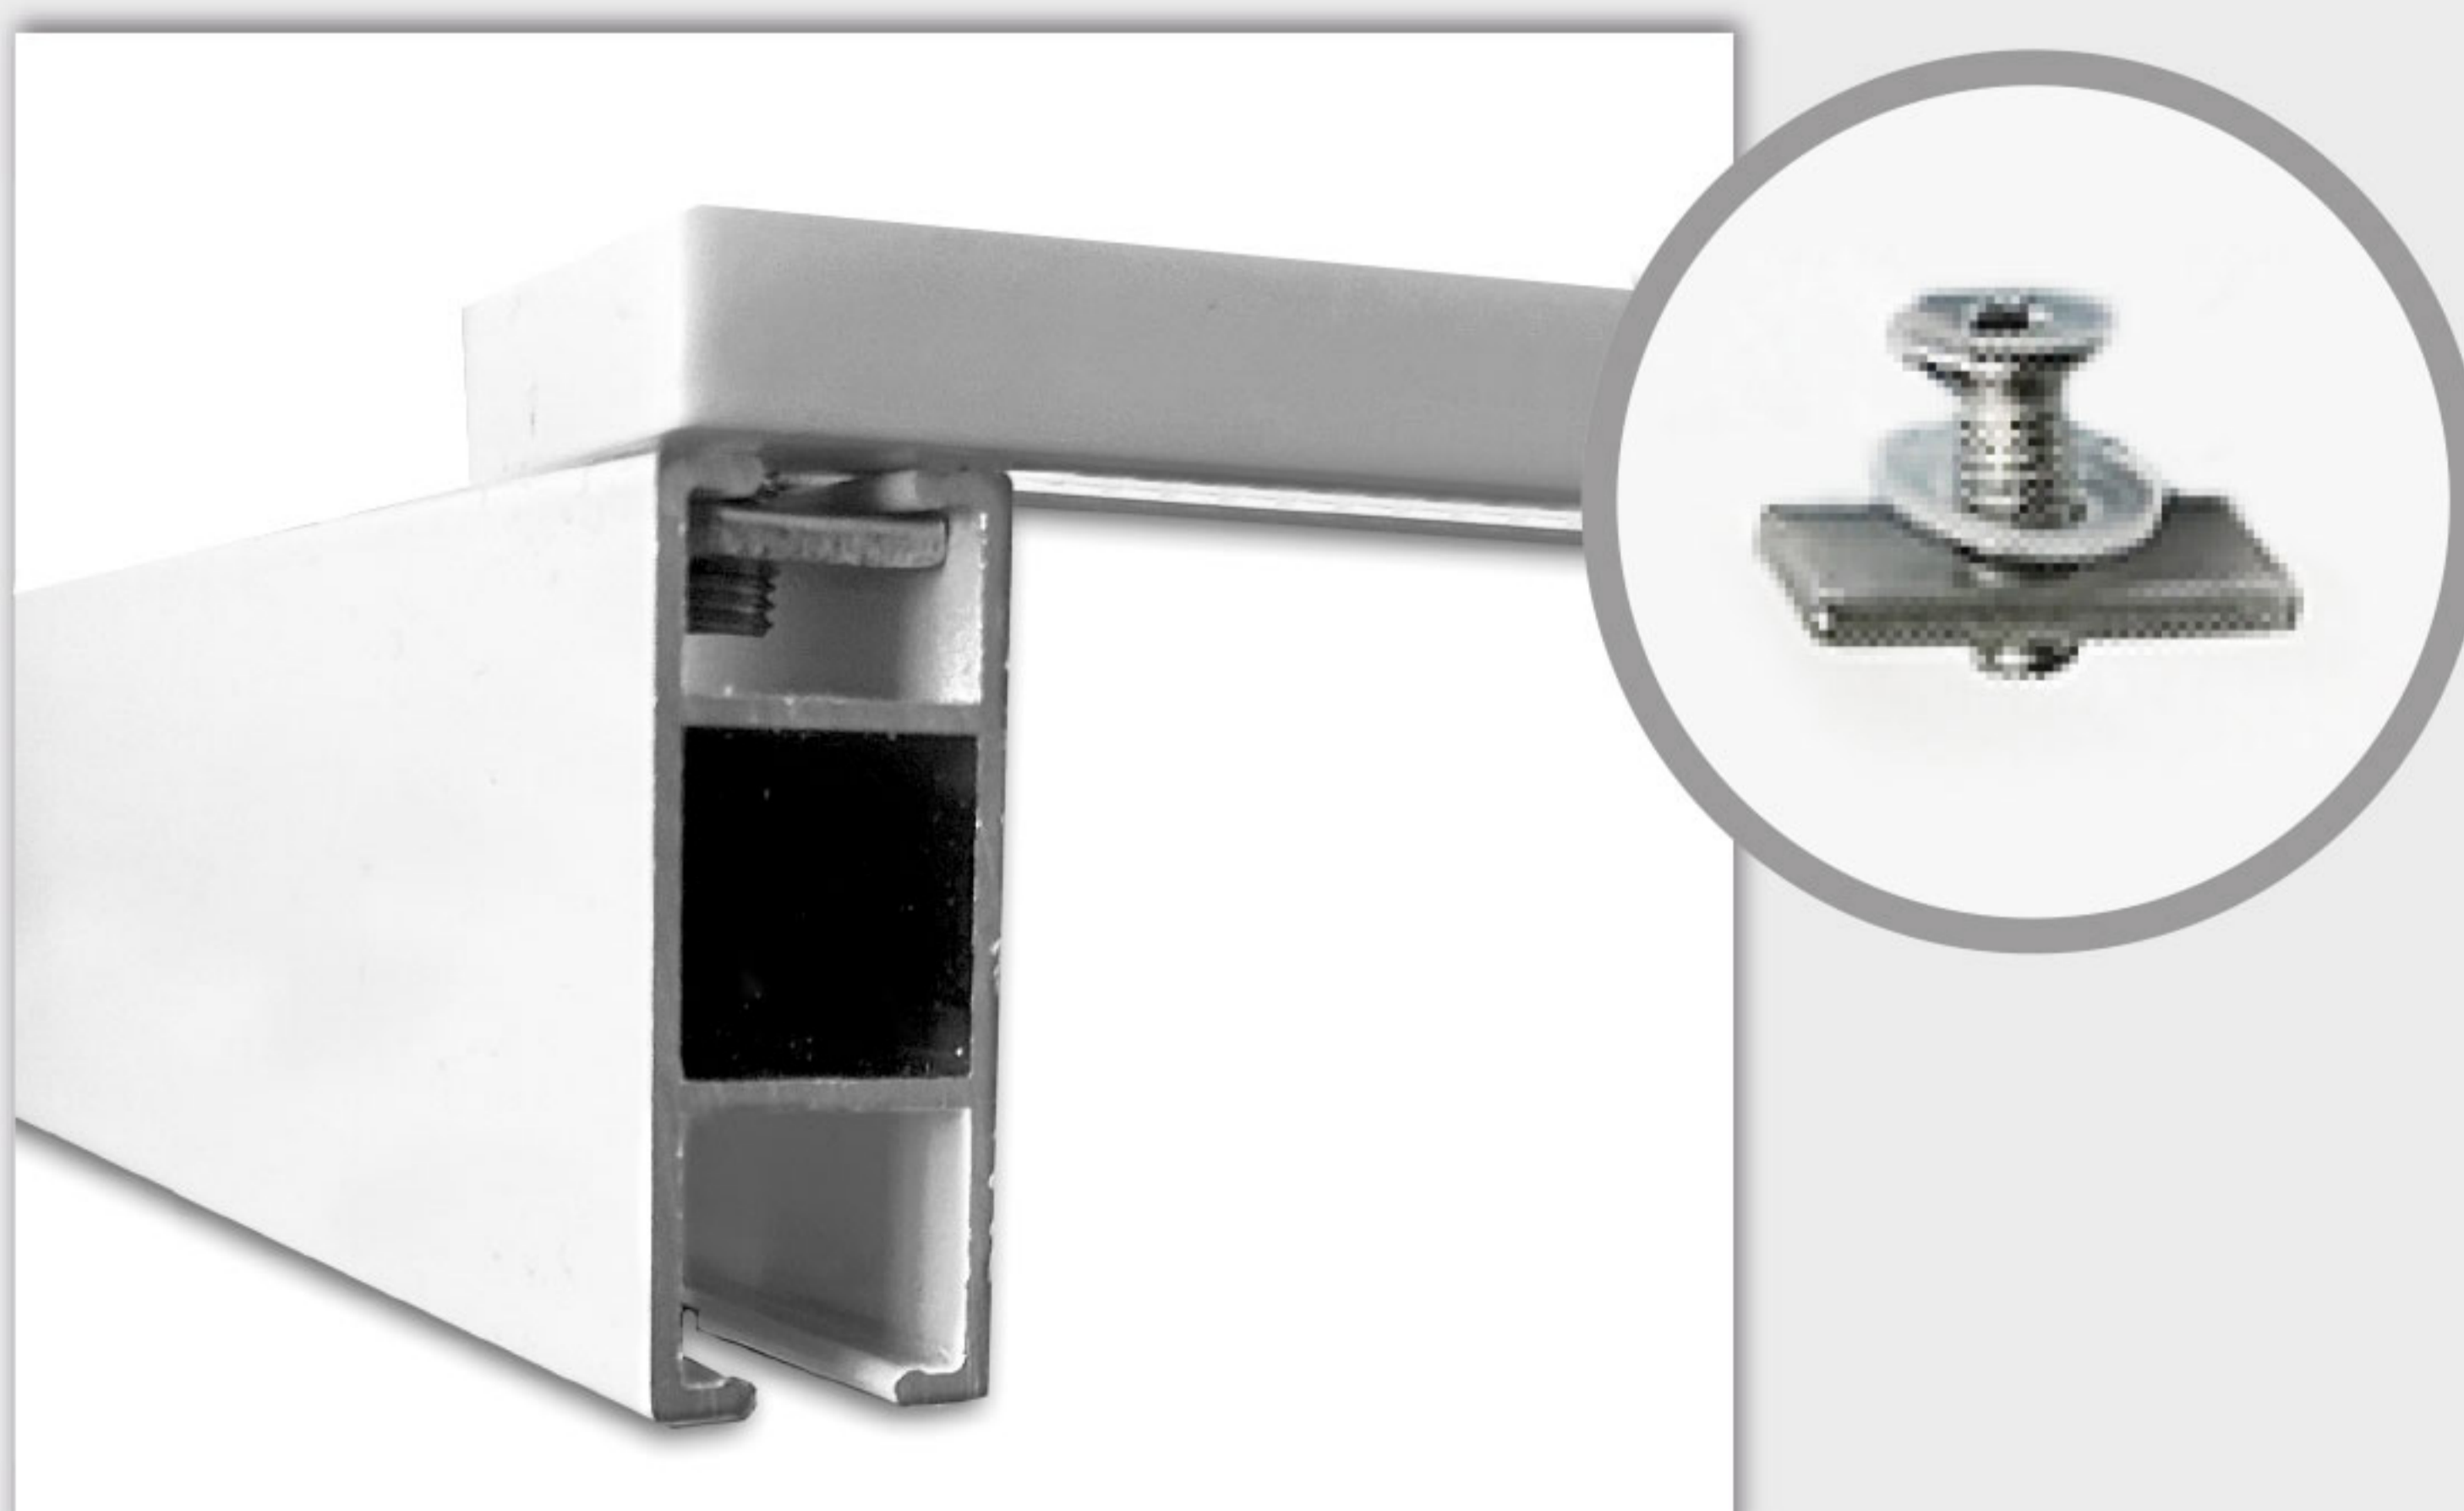

Montážny návod - BOXO

| jednokoľajnica - rozmer šírka 13,3 mm x výška 33,8 mm |

Stenová inštalácia 1-drážková

Stenová inštalácia 2-drážková

inštalácia stenových držiakov

rozmery pre umiestnenie držiakov

1-drážkové koľajnice

2-drážkové koľajnice

prichytenie koľajnice na držiak

pripevnenie koncovky