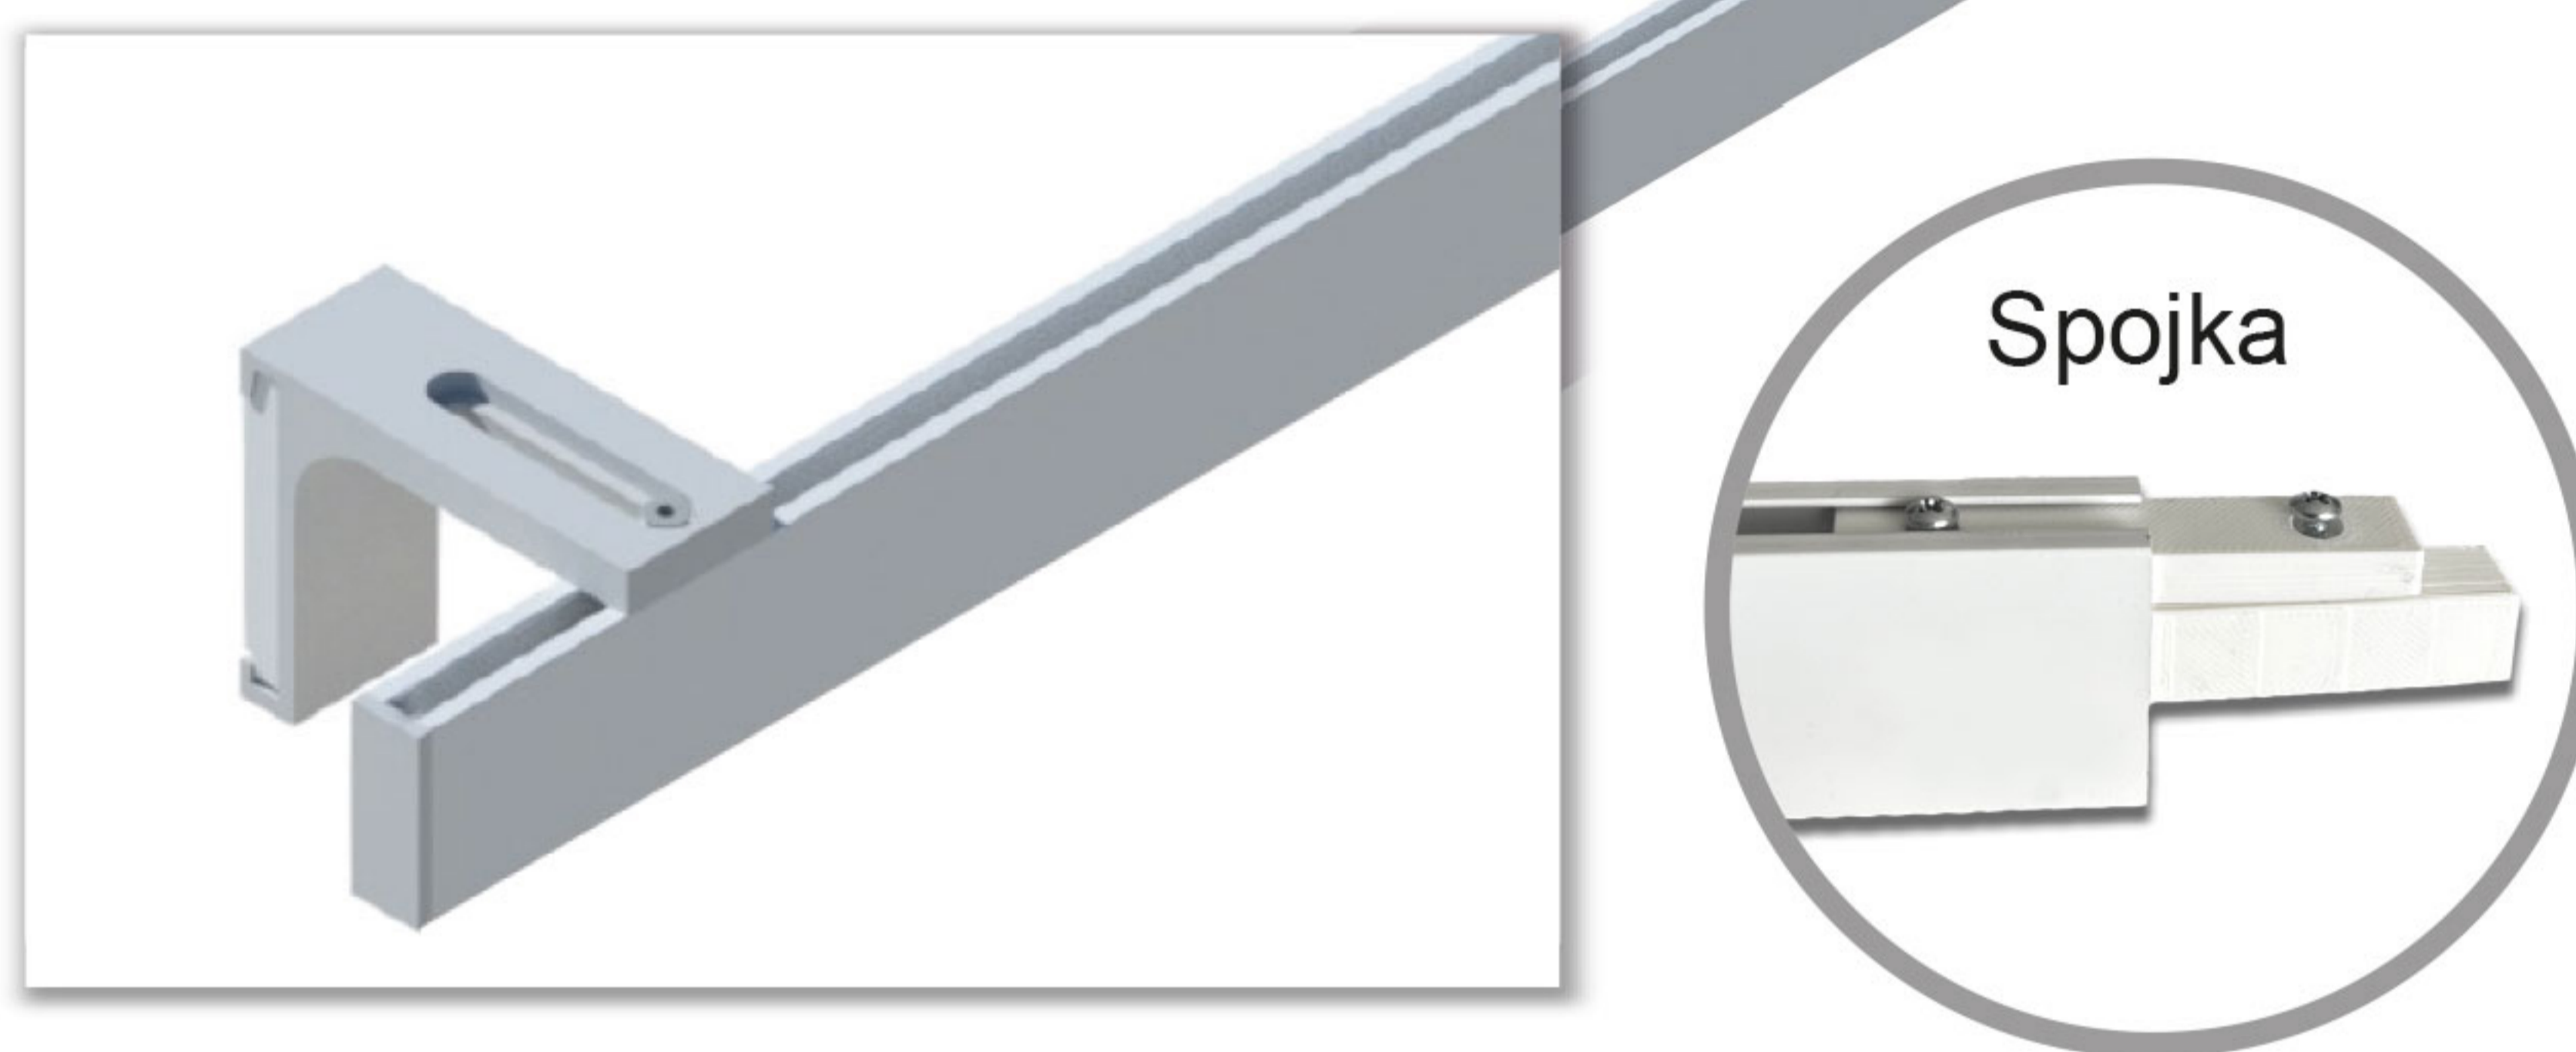

Montážny návod - BOXO

| jednokoľajnica - rozmer šírka 13,3 mm x výška 33,8 mm |

Stenová inštalácia 1-drážková

Stenová inštalácia 2-drážková

inštalácia stenových držiakov

rozmery pre umiestnenie držiakov

1-drážkové koľajnice

2-drážkové koľajnice

prichytenie koľajnice na držiak

pripevnenie koncovky