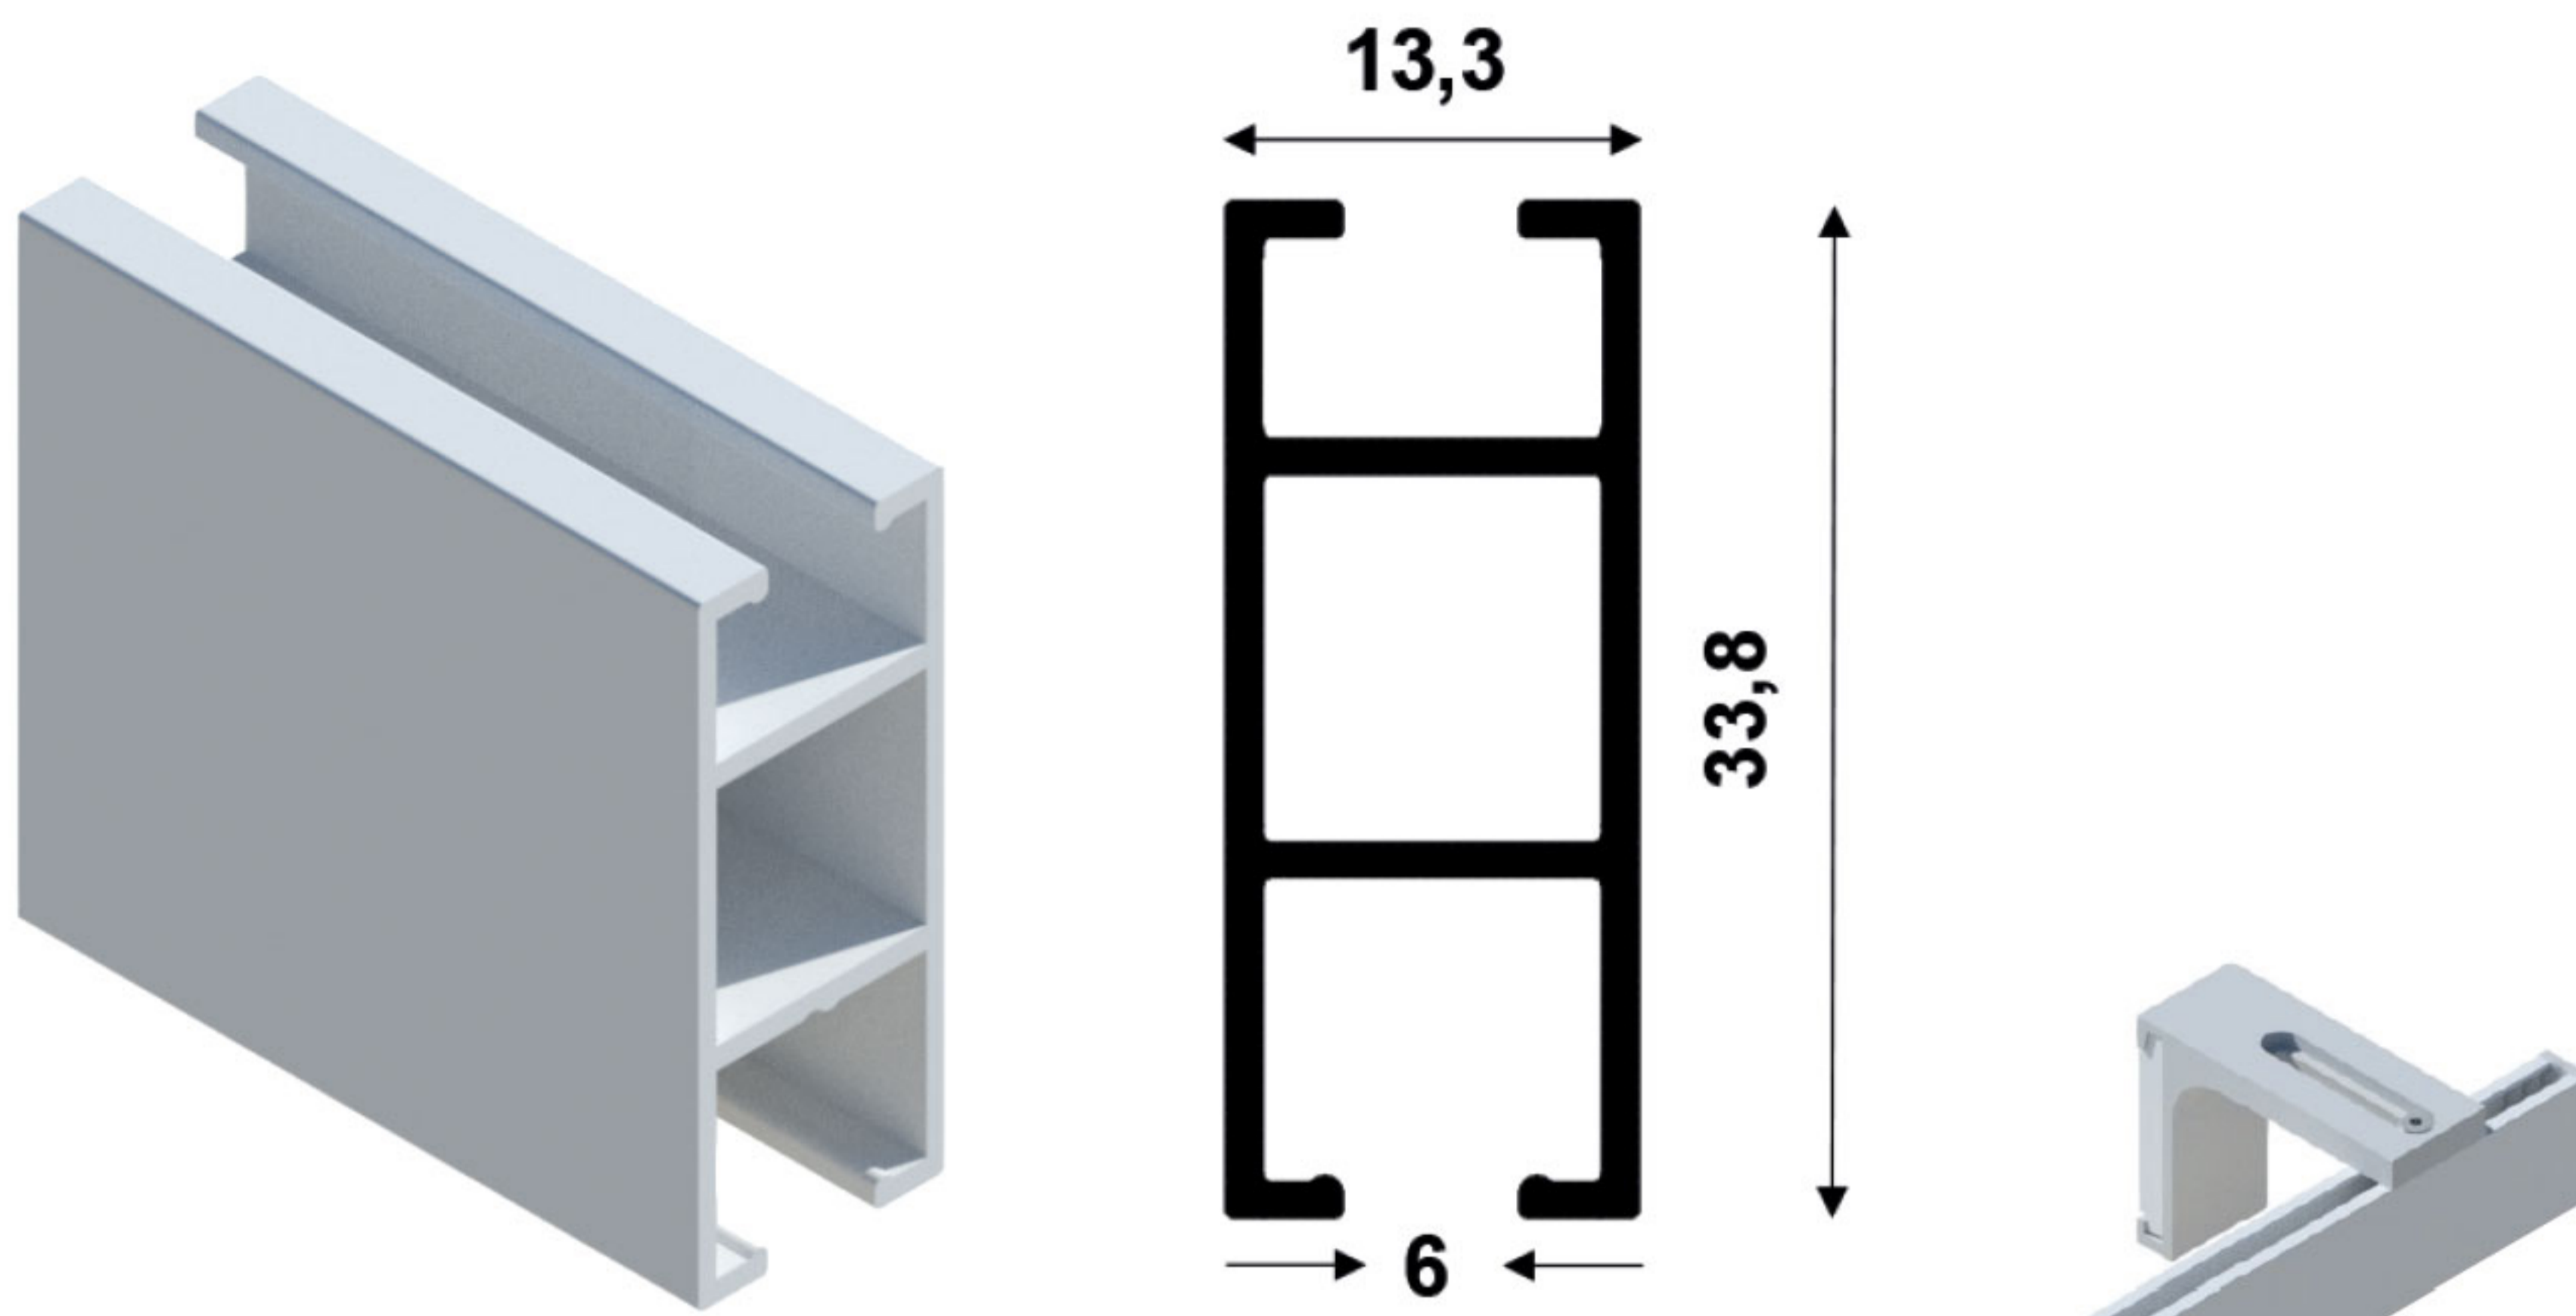

Montážny návod - BOXO

| jednokoľajnica - rozmer šírka 13,3 mm x výška 33,8 mm |

Stenová inštalácia 1-drážková

Stenová inštalácia 2-drážková

inštalácia stenových držiakov

rozmery pre umiestnenie držiakov

1-drážkové koľajnice

2-drážkové koľajnice

prichytenie koľajnice na držiak

pripevnenie koncovky