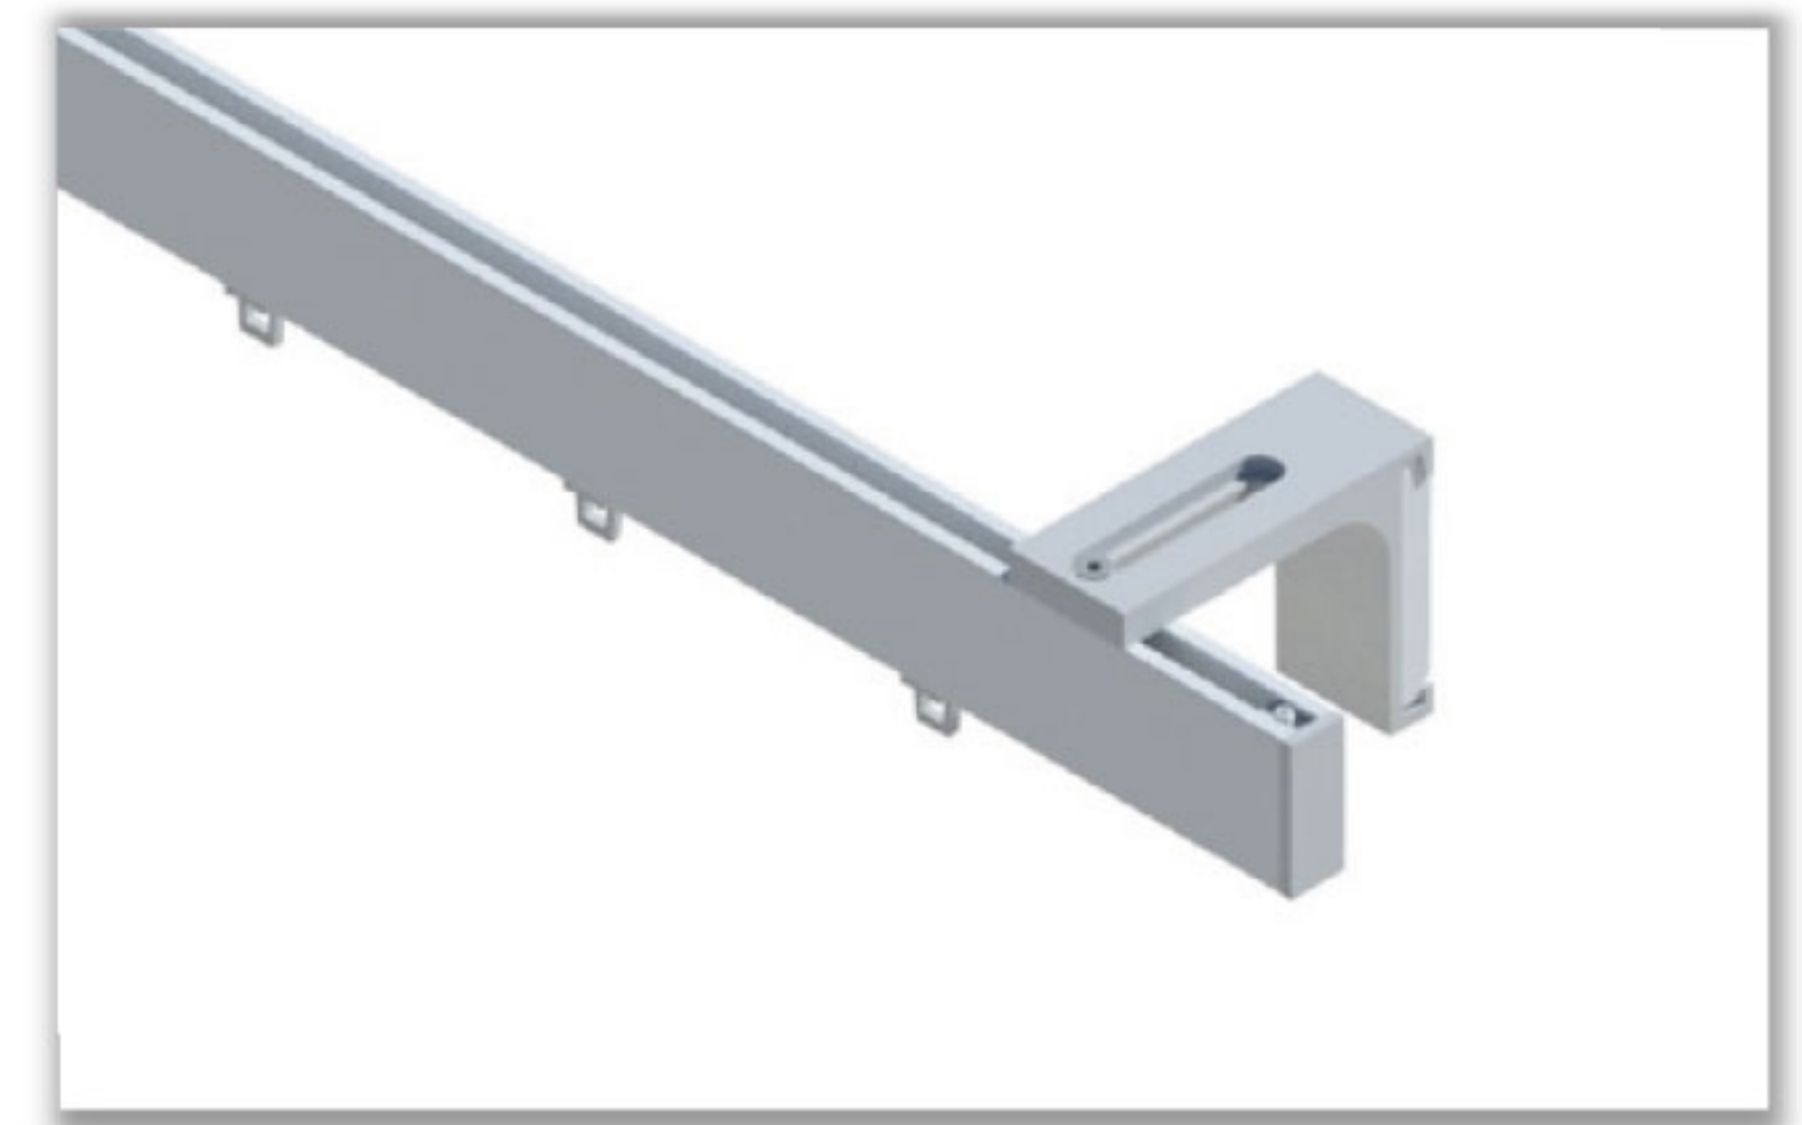

Montážny návod - BOXO

| jednokoľajnica - rozmer šírka 13,3 mm x výška 33,8 mm |

Stenová inštalácia 1-drážková

Stenová inštalácia 2-drážková

inštalácia stenových držiakov

rozmery pre umiestnenie držiakov

1-drážkové koľajnice

2-drážkové koľajnice

prichytenie koľajnice na držiak

pripevnenie koncovky