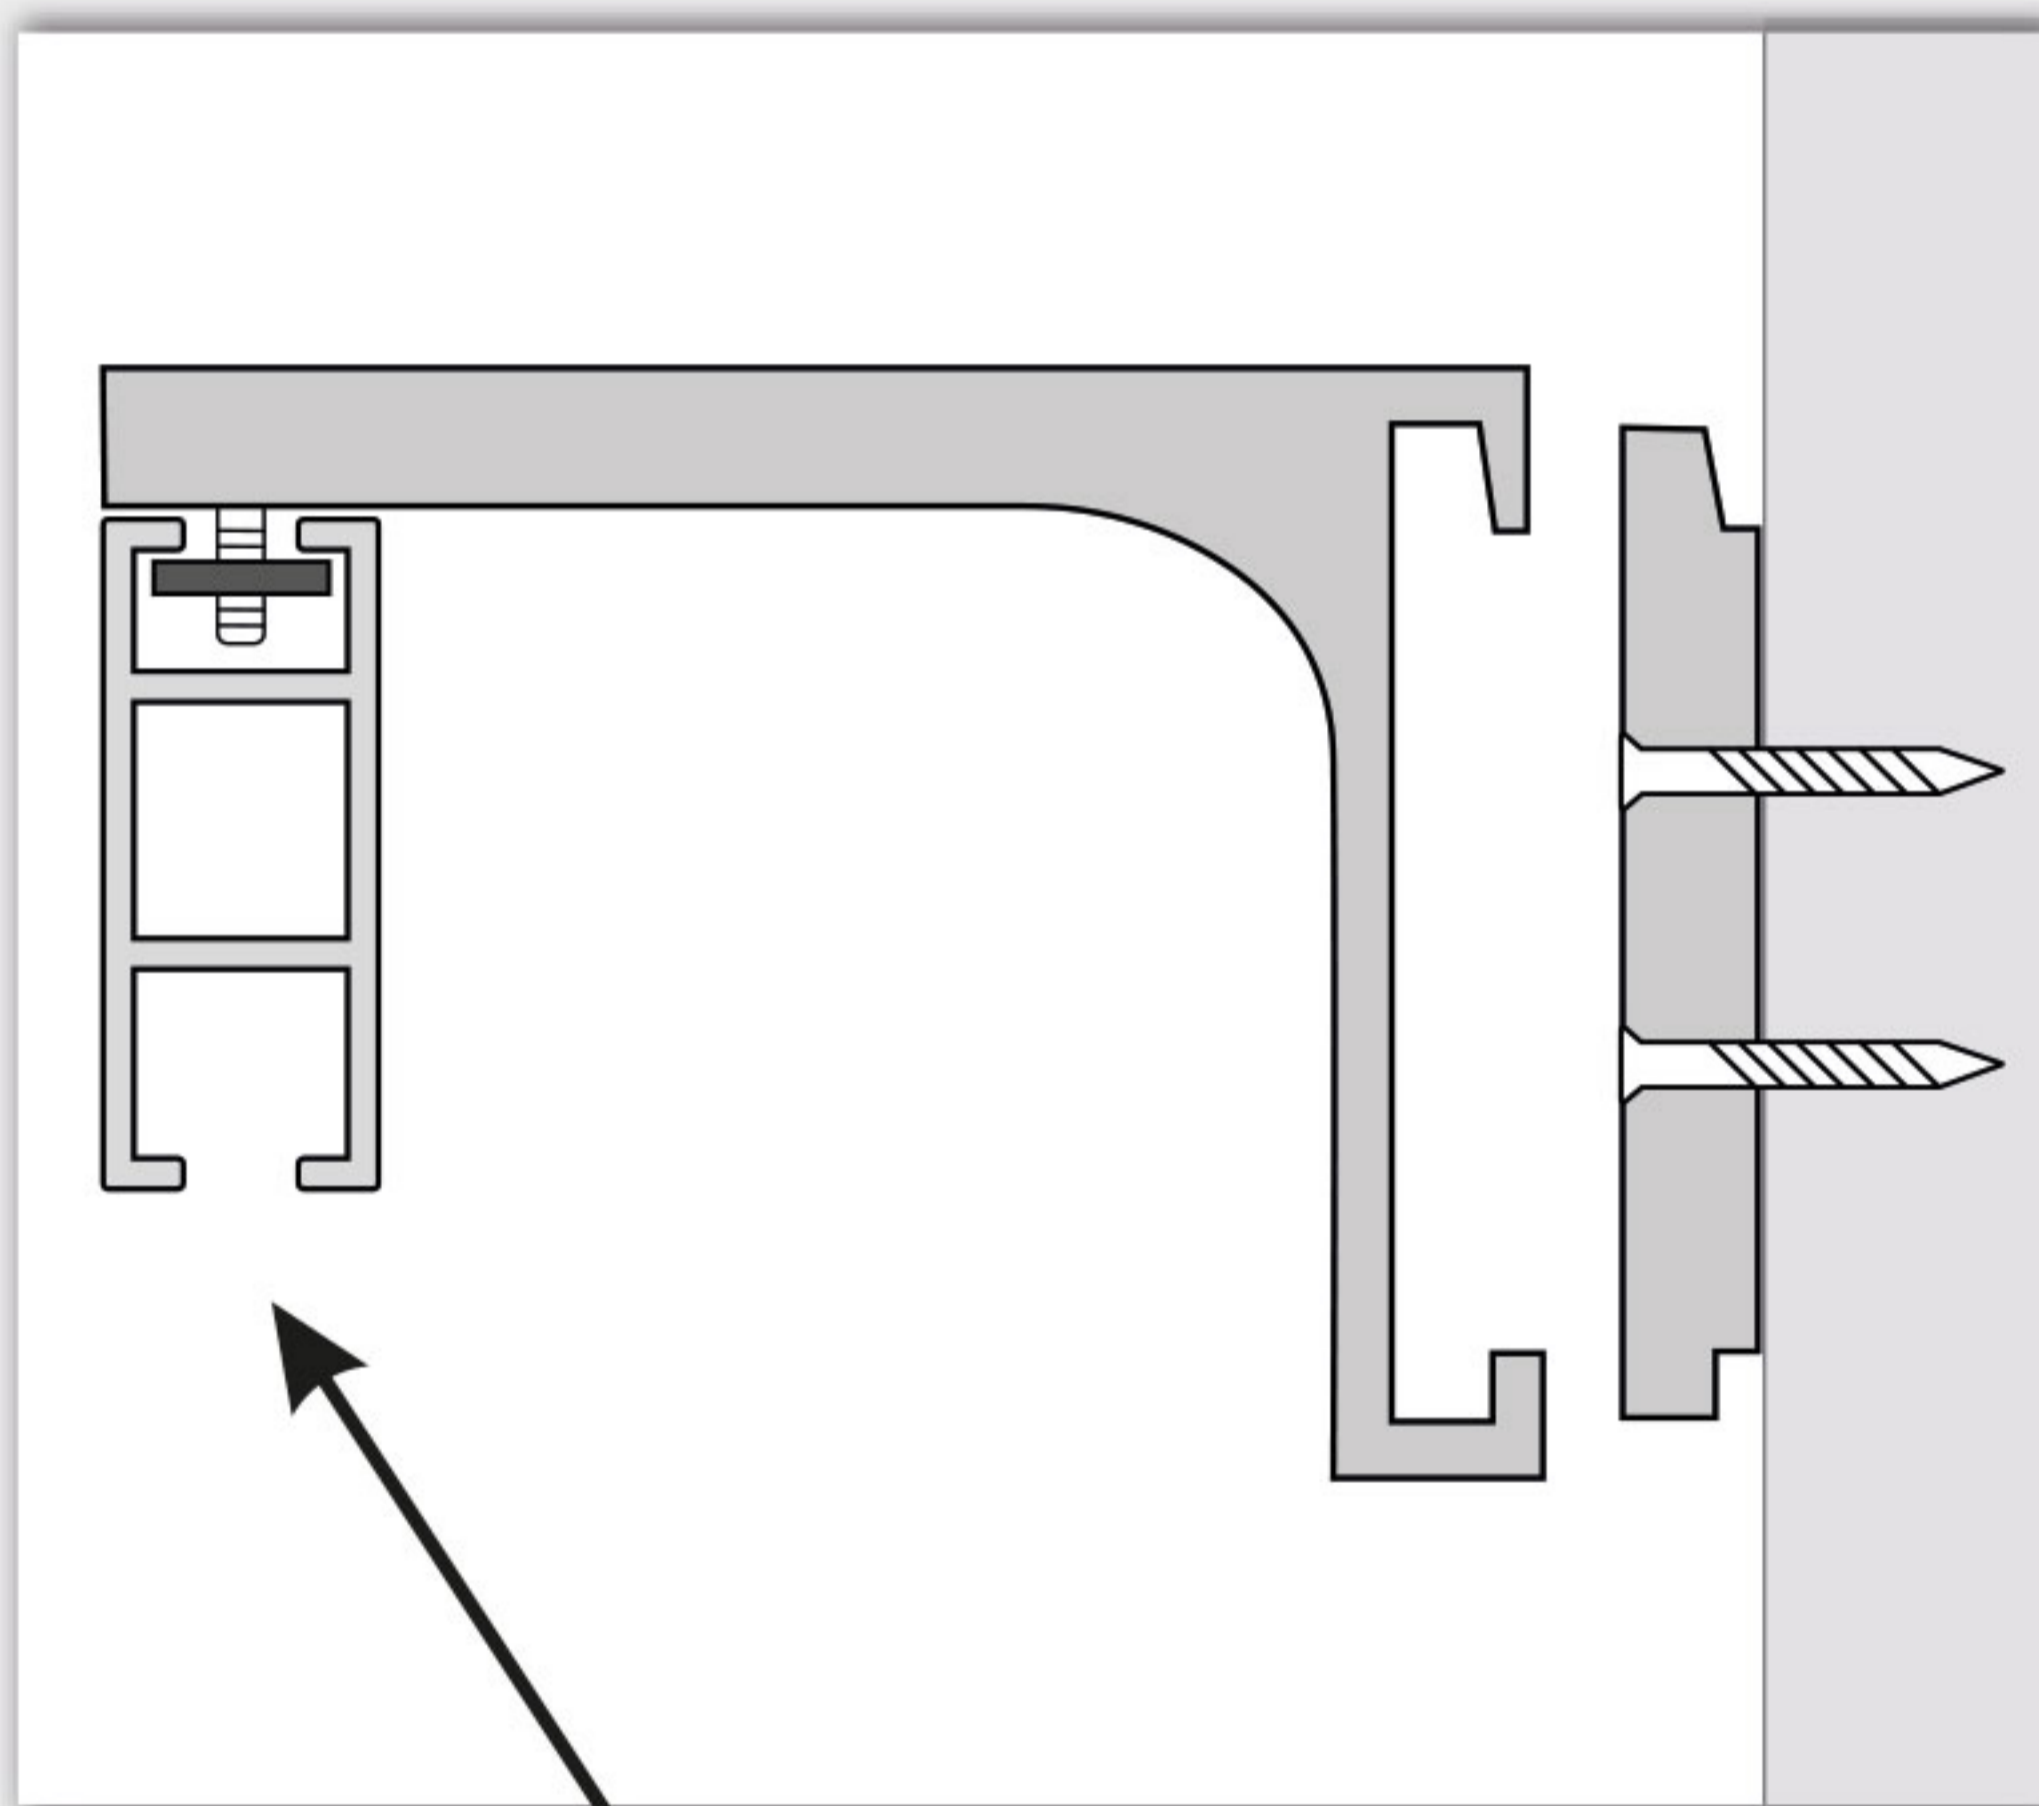

Montážny návod - BOXO

| jednokoľajnica - rozmer šírka 13,3 mm x výška 33,8 mm |

Stenová inštalácia 1-drážková

Stenová inštalácia 2-drážková

inštalácia stenových držiakov

rozmery pre umiestnenie držiakov

1-drážkové koľajnice

2-drážkové koľajnice

prichytenie koľajnice na držiak

pripevnenie koncovky