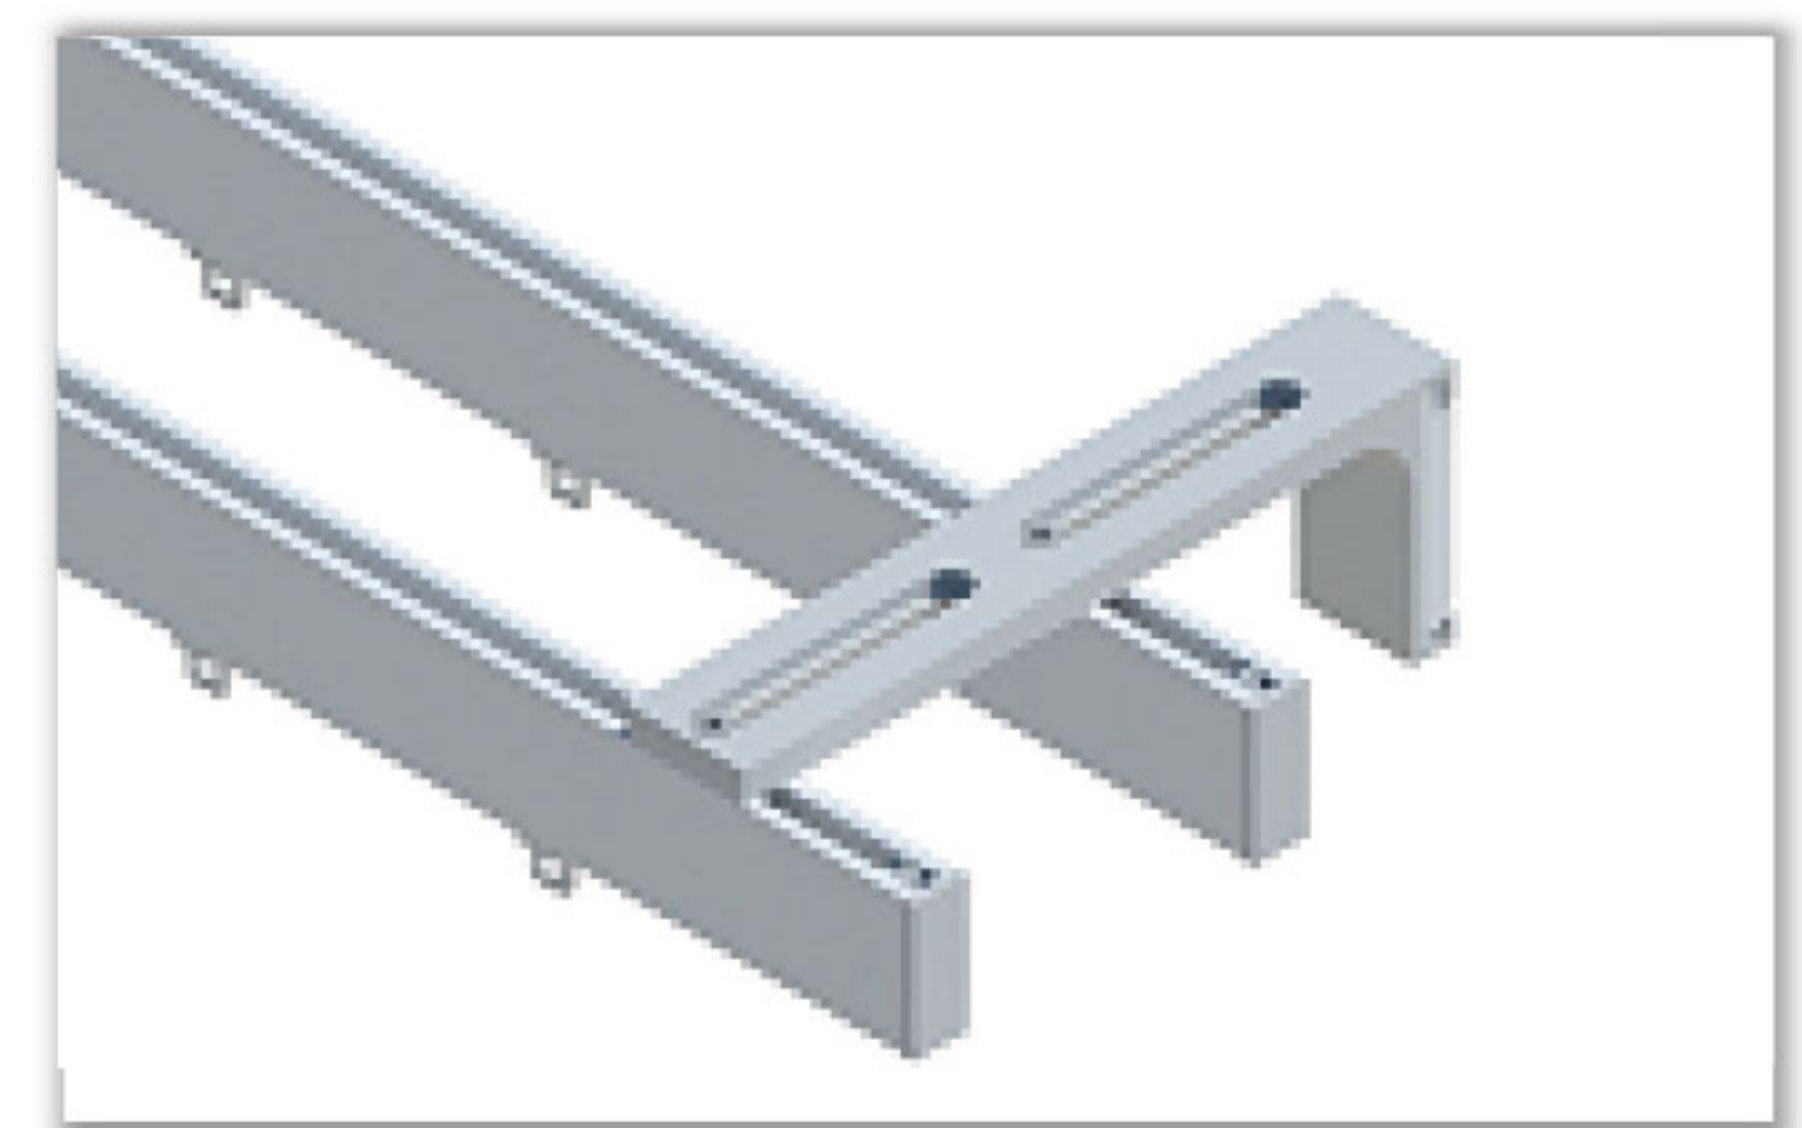

Montážny návod - BOXO

| jednokoľajnica - rozmer šírka 13,3 mm x výška 33,8 mm |

Stenová inštalácia 1-drážková

Stenová inštalácia 2-drážková

inštalácia stenových držiakov

rozmery pre umiestnenie držiakov

1-drážkové koľajnice

2-drážkové koľajnice

prichytenie koľajnice na držiak

pripevnenie koncovky