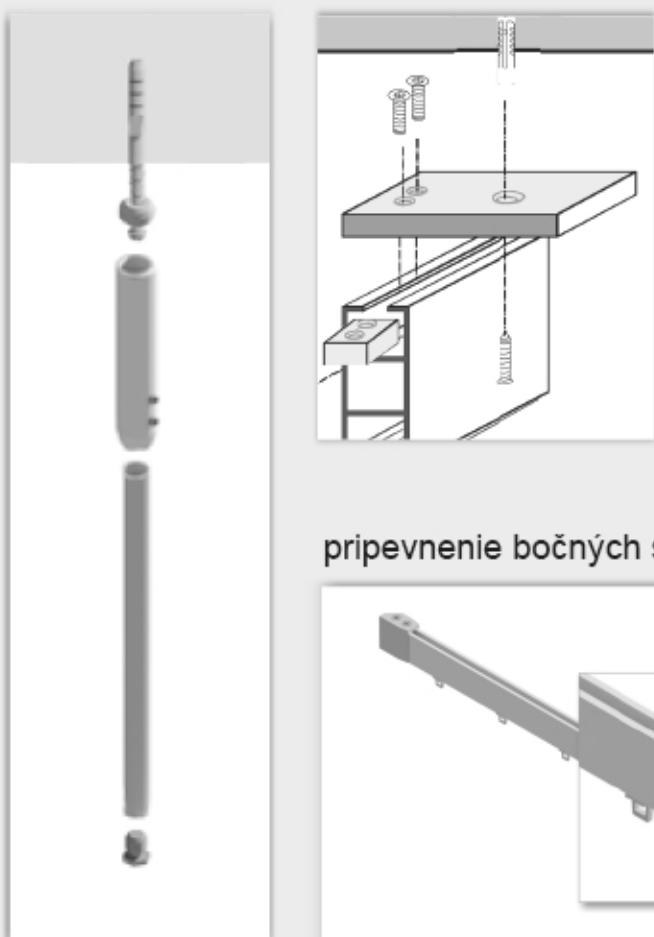

# Montážny návod - Predel'ovacie BOXO

| jednokoľajnica - rozmer šírka 13,3 mm x výška 33,8 mm |

montáž koľajnice do stropu

prichytenie koľajnice na držiak

pripevnenie bočných stenových úchytov