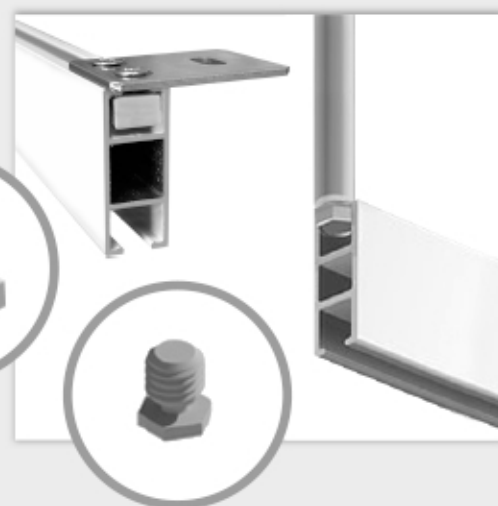

# Montážny návod - Predel'ovacie BOXO

| jednokoľajnica - rozmer šírka 13,3 mm x výška 33,8 mm |

montáž koľajnice do stropu

prichytenie koľajnice na držiak

pripevnenie bočných stenových úchytov