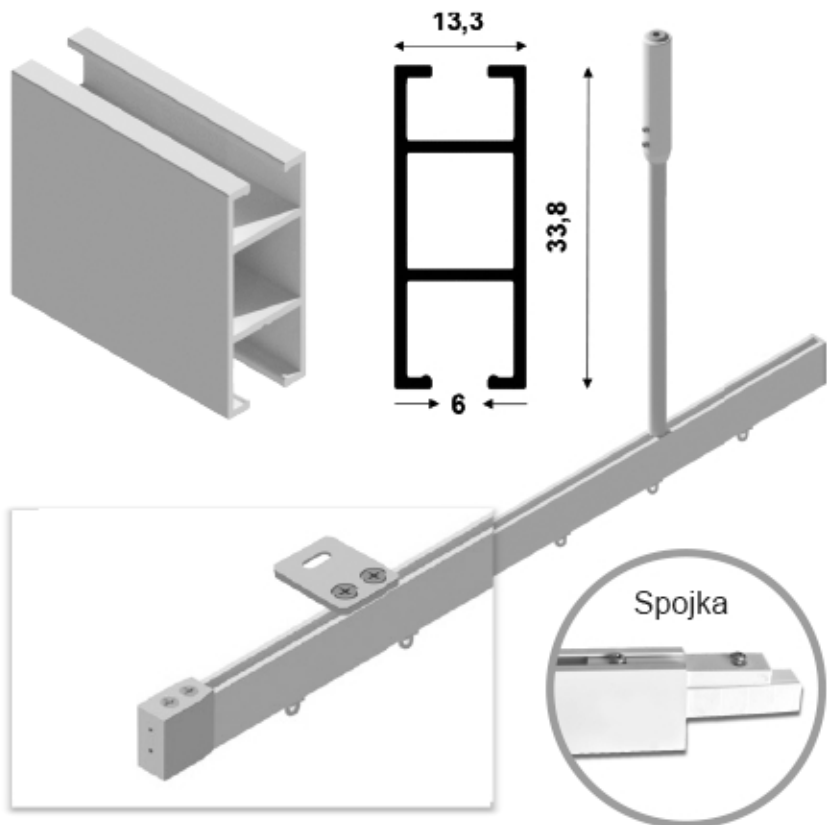

# Montážny návod - Predel'ovacie BOXO

| jednokoľajnica - rozmer šírka 13,3 mm x výška 33,8 mm |

montáž koľajnice do stropu

prichytenie koľajnice na držiak

pripevnenie bočných stenových úchytov