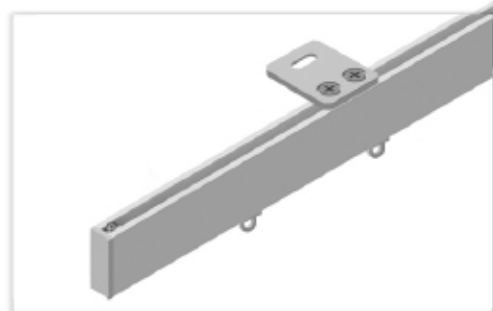

Montážny návod - BOXIS

| jednokoľajnica - rozmer šírka 13,3 mm x výška 33,8 mm |

Stropný úchyt

Spojka

Stropná inštalácia

montáž koľajnice do stropu

prichytenie koľajnice na úchyt

pripevnenie koncovky