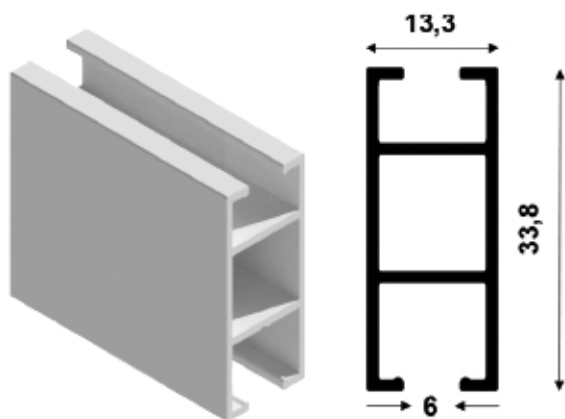

Montážny návod - BOXIS

| jednokoľajnica - rozmer šírka 13,3 mm x výška 33,8 mm |

Stropný úchyt

Spojka

Stropná inštalácia

montáž koľajnice do stropu

prichytenie koľajnice na úchyt

pripevnenie koncovky