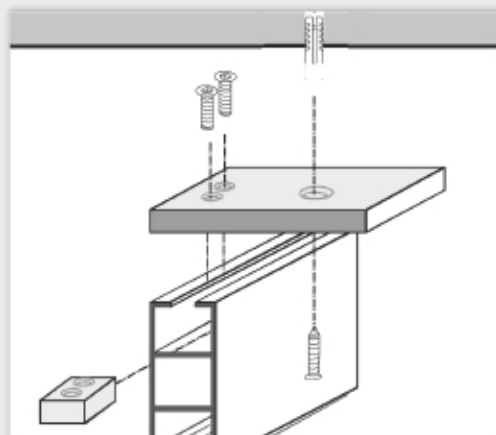

Montážny návod - BOXIS

| jednokoľajnica - rozmer šírka 13,3 mm x výška 33,8 mm |

Stropný úchyt

Spojka

Stropná inštalácia

montáž koľajnice do stropu

prichytenie koľajnice na úchyt

pripevnenie koncovky